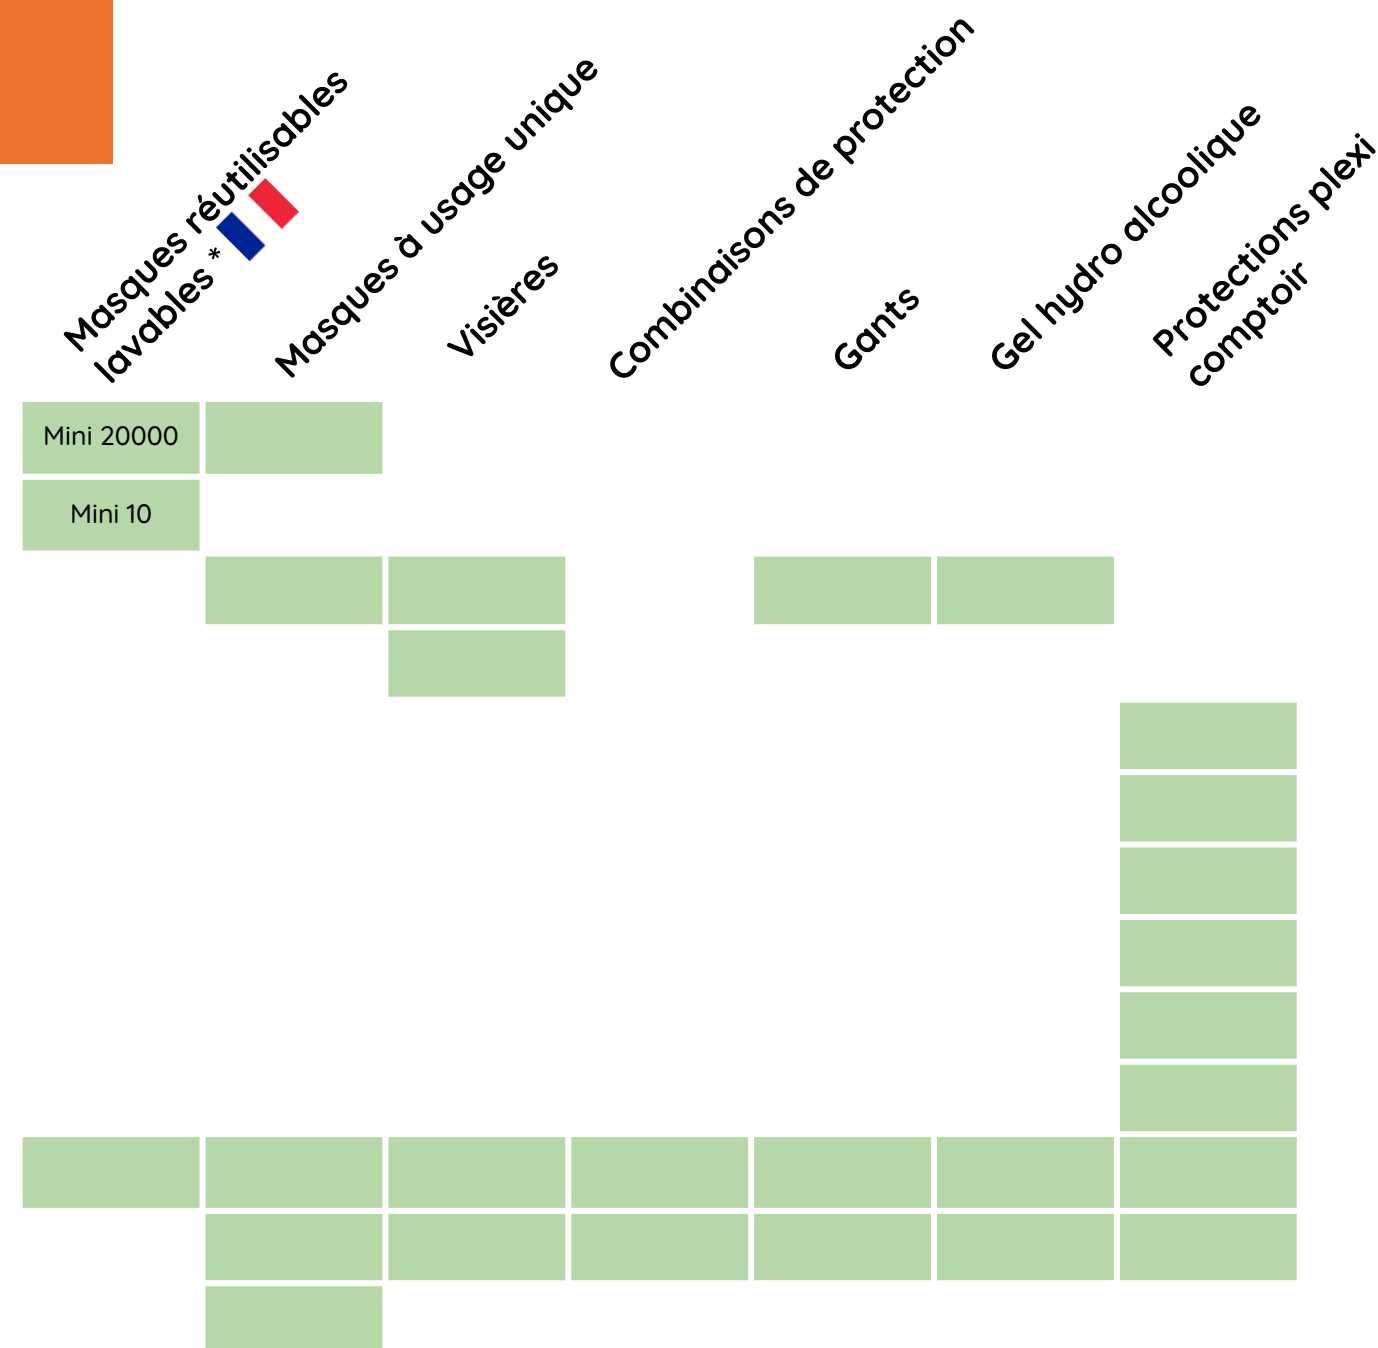

Retrouvez vos **artisans locaux** pour les masques réutilisables / lavables sur le site de la CMA masques-fabrication-gironde.fr

Autres fournisseurs

| | | | |
|--------------------------|--|------------------|-------------------------------|
| DAUDI | 06 38 41 05 95 | La Teste de Buch | www.daudi.fr |
| VALEN | 06 28 33 29 58 | La Teste de Buch | |
| MATERIEL MEDICAL BIGANOS | 05 57 18 28 35 | Biganos | www.materielmedicalbiganos.fr |
| BA 13 COWORKING | 06 58 58 31 93 | Lanton | www.ba13.fr |
| PANO SIGN'SERVICE | 05 57 52 62 57 | La Teste de Buch | pano-arcachon.fr |
| DE L'AIR | 06 45 27 96 17 | Belin Beliet | de-l-air.fr |
| 3D PRINT SERVICES | 07 81 93 68 07 | Salles | www.3dprint-services.fr |
| MGF l'Atelier bois | 05 56 88 11 71 | Belin Beliet | mgflatelierbois.fr |
| PINTOGRAFF | 05 57 67 77 62 | Le Barp | printograff.com |
| ABC PLASTIQUES | 06 48 74 66 72 | La Teste de Buch | www.abcplastiques.com |
| SO DRESS CODE | 06 70 40 78 02 | Biscarosse | www.sodresscode.fr |
| BERNICIA | 05 57 26 09 09 | Canéjan | bernicia.fr |
| En ligne | www.cddiscount.com masques-pme.laposte.fr | | |

Pensez également aux commerces de proximité comme vos pharmaciens pour les masques et le gel hydroalcoolique !

Vous êtes une entreprise sur le Bassin d'Arcachon - Val de l'Éyre et vous ne faites pas parti de cette liste, n'hésitez pas à nous contacter.

Peggy SOCOLOVERT Assistante de Direction
05 57 15 22 66 contact@ba2e.com

Fabrication française

* Masque réutilisable et lavable en tissu, labellisé norme AFNOR, destinés aux personnels affectés à des postes ou missions comportant un contact régulier avec le public.